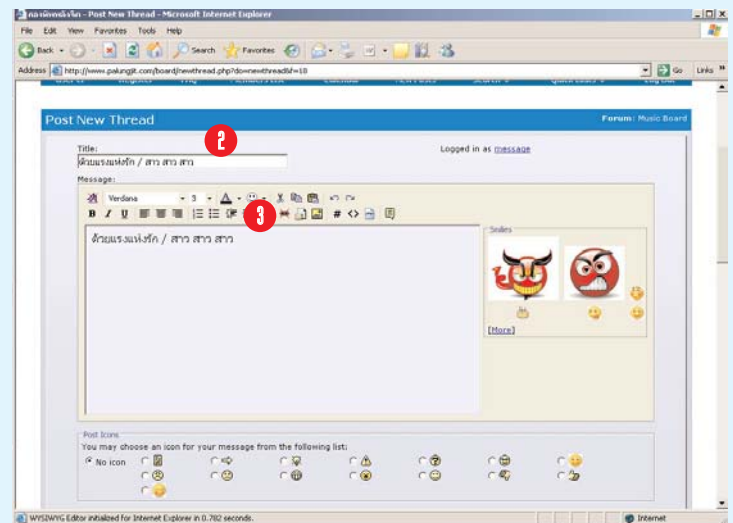

หลังจากสมัครสมาชิกเรียบร้อยแล้ว จะเห็นว่า มีหัวข้อให้ท่านหาความรู้ได้มากมาย แต่ในที่นี้จะบอกให้ทราบถึงวิธีการนำเพลงที่ชื่นชอบ มาลงใน Music Board กดเลือก เมนู Music Board จะได้ดังรูปที่ 1 ตามหมวดเมนูต่างๆ เลือกตามอรรถยาศัยว่าจะลงเพลงที่หมวดไหน ก็คลิกเลือกหมวดนั้นๆ ได้เลย

NEXT >>>

4. กัดที่ Manager Attachments

NEXT >>>

5. กด Browsers เลือกไฟล์เพลงที่เราต้องการจะโพส ซึ่งอยู่ในเครื่องของเรา
6. กด Upload จะเห็นแถบสีน้ำเงินด้านล่างเคลื่อนที่ไปเรื่อยๆ แสดงว่า เพลงกำลังถูกโหลดเข้าไปที่เวปพลังจิต รอจนแถบสีวิ่งจนจบ