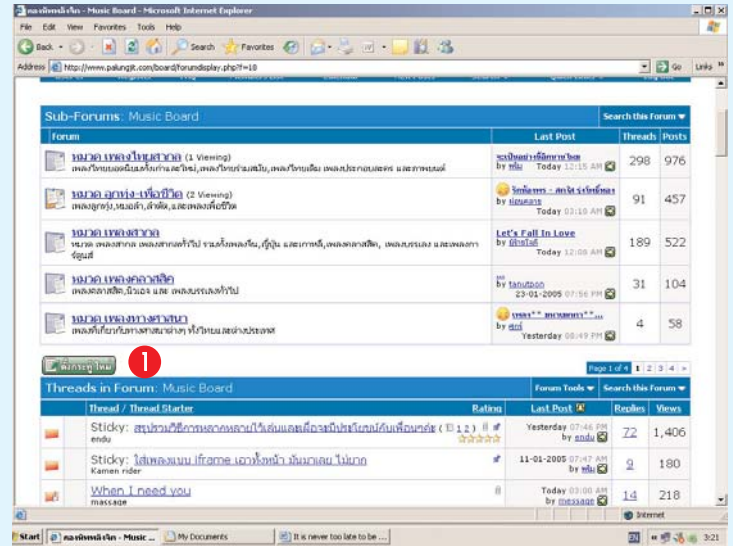

หลังจากสมัครสมาชิกเรียบร้อยแล้ว จะเห็นว่า มีหัวข้อให้ท่านหาความรู้ได้มากมาย แต่ในที่นี้จะบอกให้ทราบถึงวิธีการนำเพลงที่ชื่นชอบ มาลงใน Music Board กดเลือก เมนู Music Board จะได้ดังรูปที่ 1 ตามหมวดเมนูต่างๆ เลือกตามอรรถยาศัยว่าจะลงเพลงที่หมวดไหน ก็คลิกเลือกหมวดนั้นๆ ได้เลย

ก่อนอื่นเราต้องเตรียมไฟล์เพลง เป็นนามสกุล .mp 3 หรือ .Wma ไฟล์ขนาดไม่เกิน 1 Mb ถ้าไฟล์เพลงใหญ่มากๆ จะโหลดไม่ขึ้น

STEP >>>

1. กัดตั้งกระทู้ใหม่
2. พิมพ์ชื่อเพลงลงใน Title (หัวข้อกระทู้)
3. พิมพ์ข้อความลงในช่อง Messages เปลี่ยนขนาดตัวอักษร สี หรืออื่นๆ ได้ที่ เมนูด้านบน

NEXT >>>

4. กัดที่ Manager Attachments