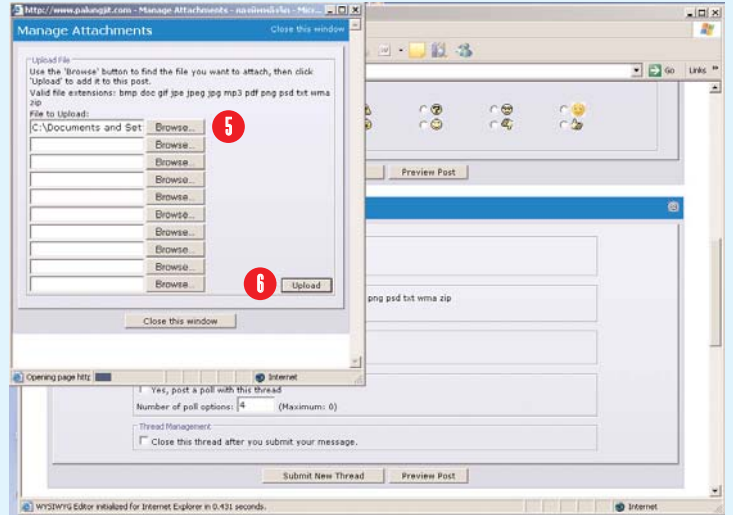

หลังจากสมัครสมาชิกเรียบร้อยแล้ว จะเห็นว่า มีหัวข้อให้ท่านหาความรู้ได้มากมาย แต่ในที่นี้จะบอกให้ทราบถึงวิธีการนำเพลงที่ชื่นชอบ มาลงใน Music Board กดเลือก เมนู Music Board จะได้ดังรูปที่ 1 ตามหมวดเมนูต่างๆ เลือกตามอรรถยาศัยว่าจะลงเพลงที่หมวดไหน ก็คลิกเลือกหมวดนั้นๆ ได้เลย

ก่อนอื่นเราต้องเตรียมไฟล์เพลง เป็นนามสกุล .mp 3 หรือ .Wma ไฟล์ขนาดไม่เกิน 1 Mb ถ้าไฟล์เพลงใหญ่มากๆ จะโหลดไม่ขึ้น

STEP >>>

1. กัดตั้งกระทู้ใหม่
2. พิมพ์ชื่อเพลงลงใน Title (หัวข้อกระทู้)
3. พิมพ์ข้อความลงในช่อง Messages เปลี่ยนขนาดตัวอักษร สี หรืออื่นๆ ได้ที่ เมนูด้านบน

NEXT >>>

4. กัดที่ Manager Attachments

NEXT >>>

5. กด Browsers เลือกไฟล์เพลงที่เราต้องการจะโพส ซึ่งอยู่ในเครื่องของเรา
6. กด Upload จะเห็นแถบสีน้ำเงินด้านล่างเคลื่อนที่ไปเรื่อยๆ แสดงว่า เพลงกำลังถูกโหลดเข้าไปที่เวปพลังจิต รอจนแถบสีวิ่งจนจบ