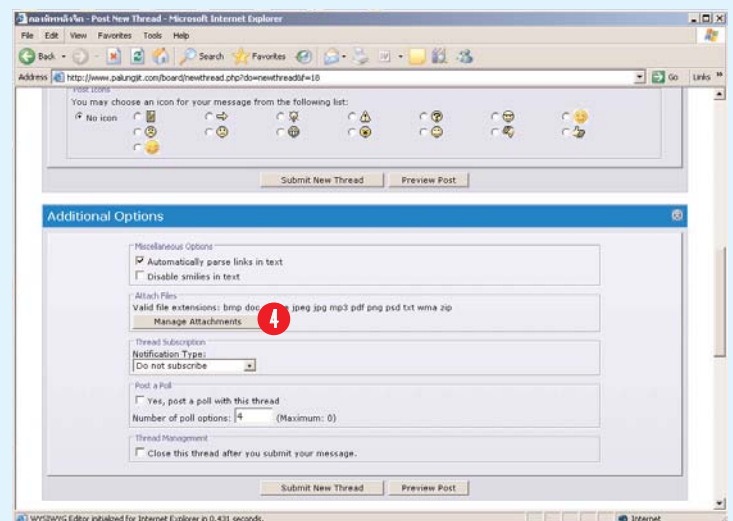

หลังจากสมัครสมาชิกเรียบร้อยแล้ว จะเห็นว่า มีหัวข้อให้ท่านหาความรู้ได้มากมาย แต่ในที่นี้จะบอกให้ทราบถึงวิธีการนำเพลงที่ชื่นชอบ มาลงใน Music Board กดเลือก เมนู Music Board จะได้ดังรูปที่ 1 ตามหมวดเมนูต่างๆ เลือกตามอรรถยาศัยว่าจะลงเพลงที่หมวดไหน ก็คลิกเลือกหมวดนั้นๆ ได้เลย

ก่อนอื่นเราต้องเตรียมไฟล์เพลง เป็นนามสกุล .mp 3 หรือ .Wma ไฟล์ขนาดไม่เกิน 1 Mb ถ้าไฟล์เพลงใหญ่มากๆ จะโหลดไม่ขึ้น

STEP >>>

1. กัดตั้งกระทู้ใหม่
2. พิมพ์ชื่อเพลงลงใน Title (หัวข้อกระทู้)
3. พิมพ์ข้อความลงในช่อง Messages เปลี่ยนขนาดตัวอักษร สี หรืออื่นๆ ได้ที่ เมนูด้านบน

NEXT >>>

4. กัดที่ Manager Attachments