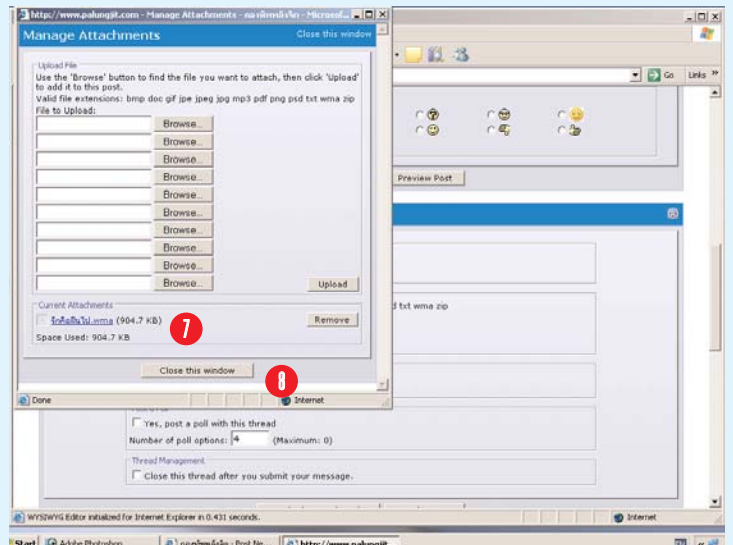

NEXT >>>

4. กัดที่ Manager Attachments

NEXT >>>

5. กด Browsers เลือกไฟล์เพลงที่เราต้องการจะโพส ซึ่งอยู่ในเครื่องของเรา
6. กด Upload จะเห็นแถบสีน้ำเงินด้านล่างเคลื่อนที่ไปเรื่อยๆ แสดงว่า เพลงกำลังถูกโหลดเข้าไปที่เวปพลังจิต รอจนแถบสีวิ่งจนจบ

NEXT >>>

7. จะเห็นได้ว่าเพลงได้ถูกโหลดจนเสร็จสิ้น
8. กด Close this window

NEXT >>>

9. กด Submit New Thread

NEXT >>>

10. กดเมาท์ขวาที่ชื่อเพลง เลือกที่ Properties

NEXT >>>

11. Copy URL ขึ้นตอนนี้หมายถึง การหาที่อยู่ของเพลง