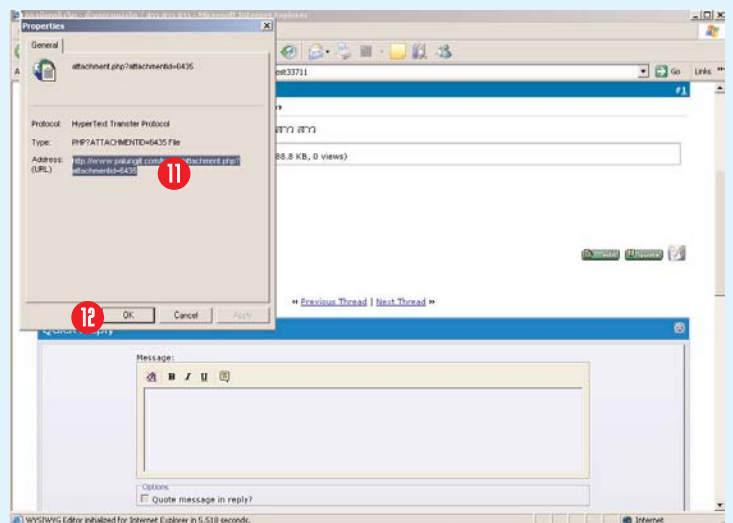

NEXT >>>

11. Copy URL ขึ้นตอนนี้หมายถึง การหาที่อยู่ของเพลง

12. กด OK.