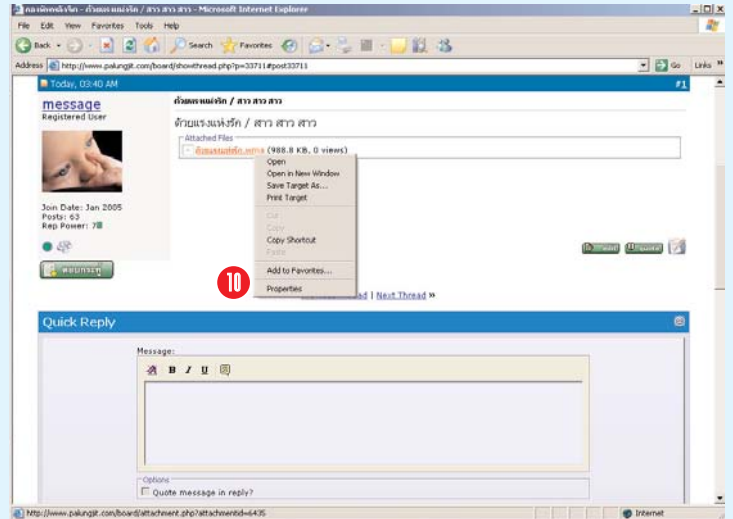

NEXT >>>

4. กัดที่ Manager Attachments

NEXT >>>

5. กด Browsers เลือกไฟล์เพลงที่เราต้องการจะโพส ซึ่งอยู่ในเครื่องของเรา
6. กด Upload จะเห็นแถบสีน้ำเงินด้านล่างเคลื่อนที่ไปเรื่อยๆ แสดงว่า เพลงกำลังถูกโหลดเข้าไปที่เวปพลังจิต รอจนแถบสีวิ่งจนจบ

NEXT >>>

7. จะเห็นได้ว่าเพลงได้ถูกโหลดจนเสร็จสิ้น
8. กด Close this window

NEXT >>>

9. กด Submit New Thread

NEXT >>>

10. กดเมาท์ขวาที่ชื่อเพลง เลือกที่ Properties

NEXT >>>

11. Copy URL ขึ้นตอนนี้หมายถึง การหาที่อยู่ของเพลง