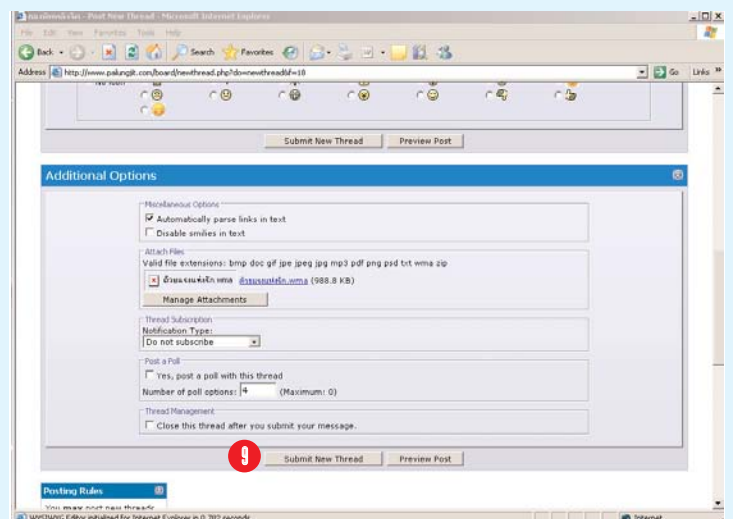

NEXT >>>

4. กัดที่ Manager Attachments

NEXT >>>

5. กด Browsers เลือกไฟล์เพลงที่เราต้องการจะโพส ซึ่งอยู่ในเครื่องของเรา
6. กด Upload จะเห็นแถบสีน้ำเงินด้านล่างเคลื่อนที่ไปเรื่อยๆ แสดงว่า เพลงกำลังถูกโหลดเข้าไปที่เวปพลังจิต รอจนแถบสีวิ่งจนจบ

NEXT >>>

7. จะเห็นได้ว่าเพลงได้ถูกโหลดจนเสร็จสิ้น
8. กด Close this window

NEXT >>>

9. กด Submit New Thread

NEXT >>>

10. กดเมาท์ขวาที่ชื่อเพลง เลือกที่ Properties

NEXT >>>

11. Copy URL ขึ้นตอนนี้หมายถึง การหาที่อยู่ของเพลง